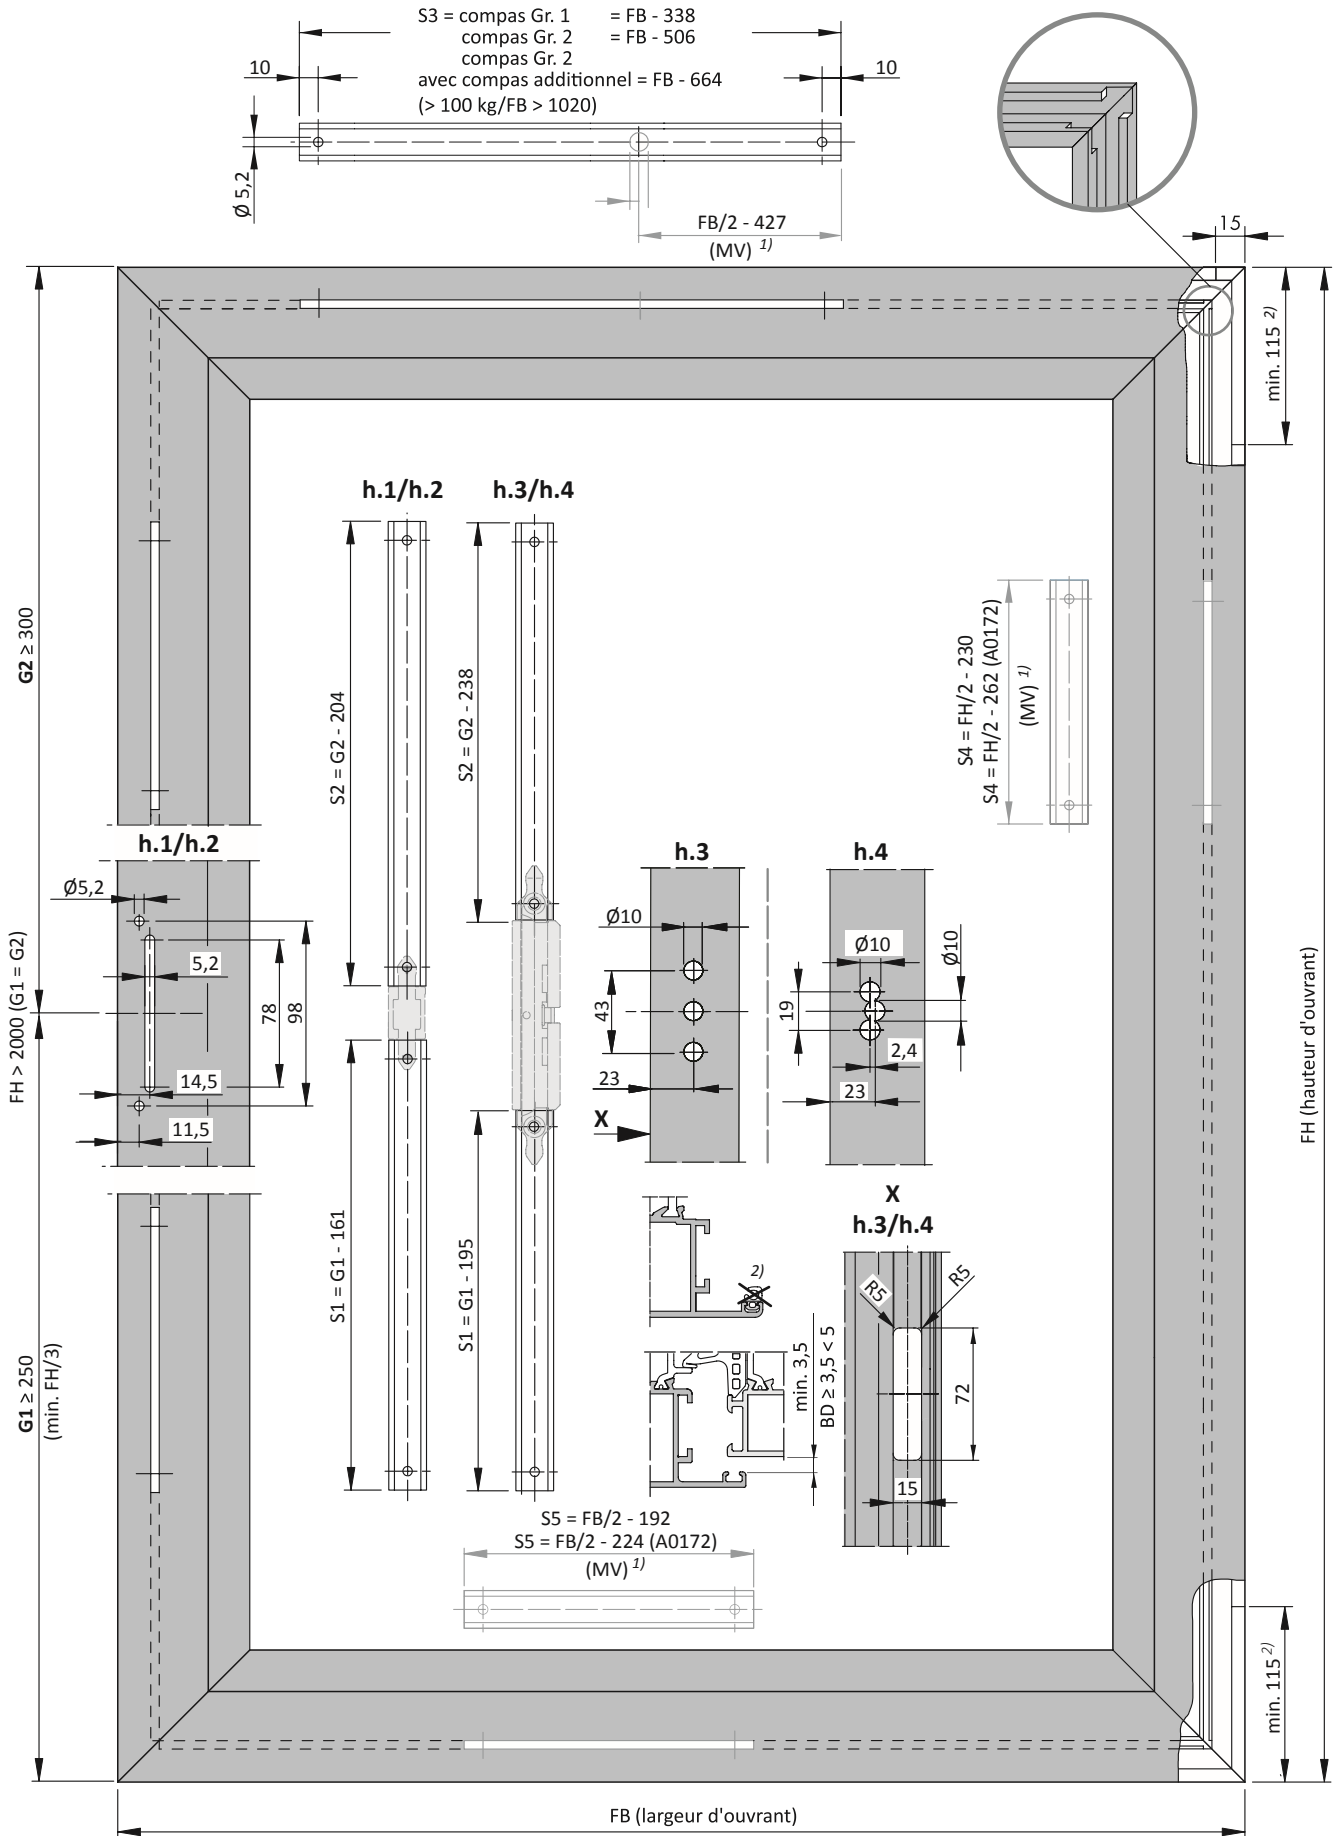

# Dimensions d'ouvrant

Châssis OB rectangulaire 1 vantail  
Paumelle ALU 5200 130 kg BD3,5

ALU 5200

AFM-RVA

1) Recommandations de montage des verrous médians et des verrouillages supplémentaires, voir page 4

2) Supprimer le joint de recouvrement dans la zone de passage des paumelles (passage min. 3,5 mm)