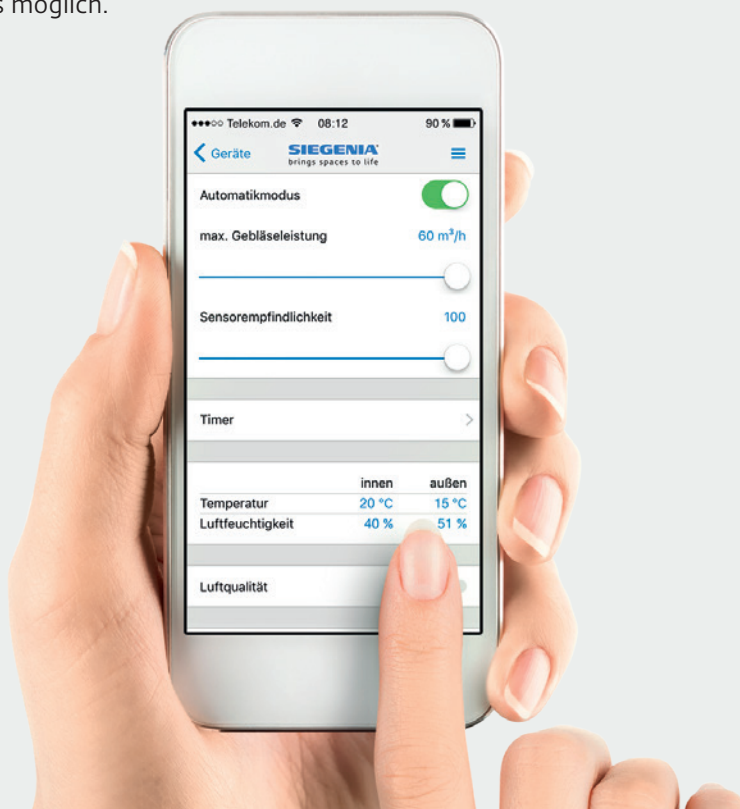

Es liegt in Ihrer Hand, wie intelligent Sie lüften.

Für die tägliche Frischluftversorgung auf die Variante AEROVITAL ambience smart zu setzen, ist clever. Die Bedienung mit der kostenlosen SIEGENIA Comfort App macht das Lüften noch komfortabler.

Automatisch mehr Komfort.

Wählen Sie die Betriebsart und richten Sie die Lüftungsautomatik auf die Feuchtigkeit, den VOC- oder den CO₂-Gehalt aus. Auch ein reiner Zuluft- oder Abluftbetrieb sowie das Ausschalten der Wärmerückgewinnung sind problemlos möglich.

Saubere Luft – so viel Sie wollen.

Durch die stufenlose Regulierung der Luftmenge können Sie ganz genau bestimmen, wie viel Frischluft zugeführt werden soll.

Immer das perfekte Timing.

Mit bis zu fünf Timern können Sie den Lüfter perfekt an Ihren persönlichen Tagesablauf anpassen. Geben Sie ihm einfach die gewünschten Zeiten und Betriebsarten vor.

Alle Funktionen im Überblick

	AEROVITAL ambience	AEROVITAL ambience smart
Intelligente Feuchtesteuerung	●	●
Luftqualitätssteuerung		●
Automatikbetrieb Feuchtesteuerung	●	●
Automatikbetrieb Luftqualität		●
5-Stufen-Bedienung am Gerät	●	●
Stufenlose Steuerung über App		●
Sommerbetrieb am Gerät	●	●
Filterwechselanzeige am Gerät	●	●
Filterwechselanzeige über App		●
LED-Statusanzeige am Gerät	●	●
WLAN		●
WLAN-Betrieb ohne externen Router		●
Bedienung über App		●
Timerbetrieb über App		●
Anzeige Betriebsstunden über App		●
Nur Zuluftbetrieb		●
Nur Abluftbetrieb		●
Zu- und Abluft ohne Wärmerückgewinnung	●	●
Querlüftung mit zwei Geräten		●
Kostenlose SIEGENIA Comfort App*		●