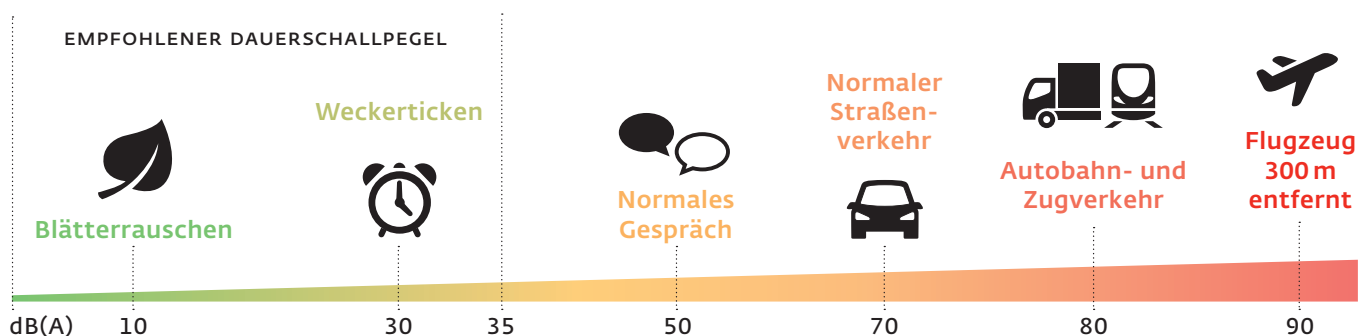

Frische Luft ist unser wichtigstes Lebensmittel und für die Gesundheit unverzichtbar. Um sie in entspannter Ruhe und in bester Qualität zu genießen, gibt es den Wandlüfter AEROVITAL ambience. Mit effektivem Schallschutz und cleveren Komfortfunktionen macht er Ihr Raumklima gesünder und spart Energie.

Gesunde Frischluft mit weniger Lärm

Der AEROVITAL ambience reduziert die tägliche Lärmbelastung um bis zu 58 dB.

Kaum wird ein Fenster geöffnet, ist es mit der Ruhe vorbei. Besonders in Gebieten mit einem hohen Verkehrsaufkommen sorgt gesunde Frischluft gleichzeitig für ungesunden Lärm. Wo das konventionelle Lüften über geöffnete Fenster zu einer Belastung wird, beginnt mit unserem AEROVITAL ambience Ihr gehobener Wohnkomfort. Denn damit haben Sie auch bei geschlossenem Fenster automatisch frische Luft. Die besonders effektive Schalldämmung senkt selbst hohe Lärmbelastungen auf ein unbedenkliches Niveau. So dient der Lärmschutz auch Ihrer Gesundheitsvorsorge.

Intelligenter lüften ohne Feuchterisiko

Der AEROVITAL ambiance misst innen und außen die Luftfeuchtigkeit und steuert automatisch die Luftmenge.

Der Schlüssel zu mehr Wohlbefinden und mehr Leistungsfähigkeit liegt in Ihrer Raumluft. Frisch sollte sie sein, mit viel Sauerstoff und ohne Schadstoffe oder Pollen. Aber auch die Feuchtigkeit der Luft ist entscheidend: Ist sie zu feucht, erhöht sie das Risiko gefährlicher Schimmelpilzbildung – ist die Luft zu trocken, belastet sie Ihre Atemwege.