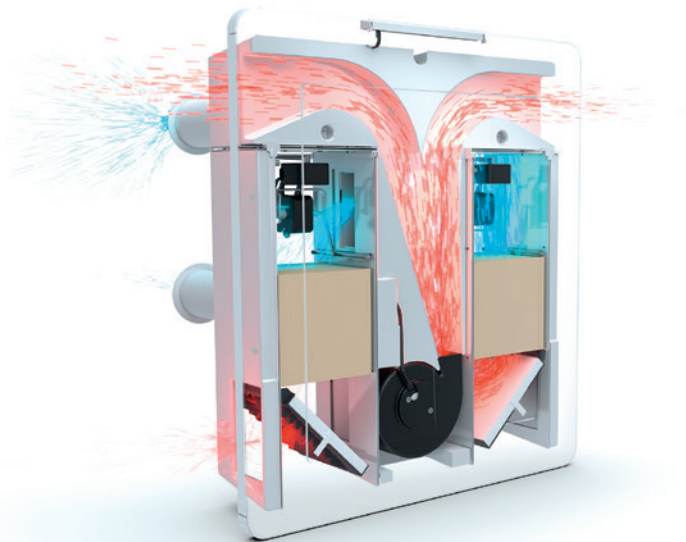

Effizienter lüften mit
weniger Heizkosten

150

Der AEROVITAL ambiance gewinnt aus der Abluft über 85% der Wärme zurück und spart so Heizkosten.

Mit moderner Wärmedämmung halten Sie im Winter Ihre Heizwärme im Haus und sparen Energie. Doch beim Lüften über offene Fenster büßen Sie diese leider schnell wieder ein. Der AEROVITAL ambiance passt Ihre Frischluft optimal an Ihren Bedarf an und bietet Ihnen die höchste Wärmerückgewinnung. Das spart bares Geld!

1. **1 Besonders sparsam:** Die Wärmerückgewinnung von über 85% ist ausgesprochen effizient. In der warmen Jahreszeit lässt sie sich leicht deaktivieren und zu einer Nachtauskühlung ausbauen.
2. **2 Besonders effizient:** Dank der innovativen Luftführung benötigt der Lüfter sehr wenig Energie, ist langlebig und flüsterleise.