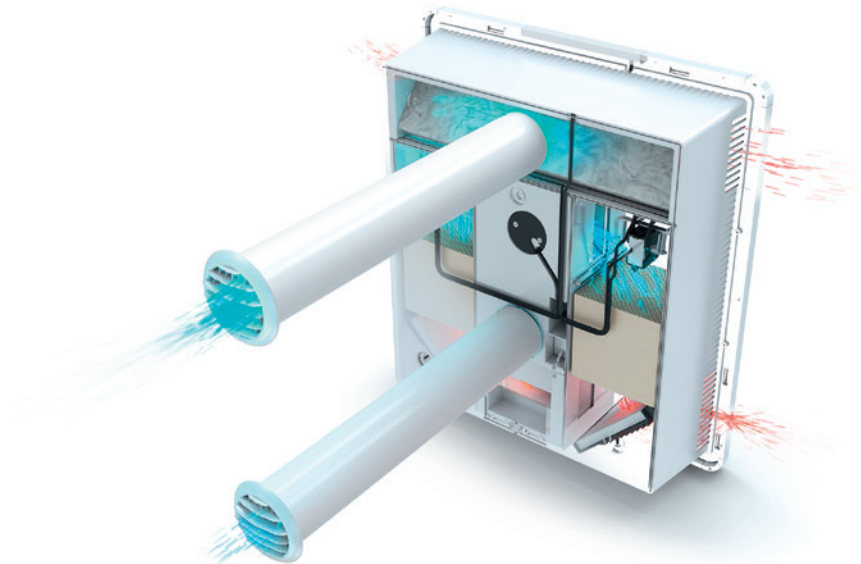

Frische Luft ist unser wichtigstes Lebensmittel und für die Gesundheit unverzichtbar. Um sie in entspannter Ruhe und in bester Qualität zu genießen, gibt es den Wandlüfter AEROVITAL ambience. Mit effektivem Schallschutz und cleveren Komfortfunktionen macht er Ihr Raumklima gesünder und spart Energie.

Gesunde Frischluft mit weniger Lärm

Der AEROVITAL ambience reduziert die tägliche Lärmbelastung um bis zu 58 dB.

Kaum wird ein Fenster geöffnet, ist es mit der Ruhe vorbei. Besonders in Gebieten mit einem hohen Verkehrsaufkommen sorgt gesunde Frischluft gleichzeitig für ungesunden Lärm. Wo das konventionelle Lüften über geöffnete Fenster zu einer Belastung wird, beginnt mit unserem AEROVITAL ambience Ihr gehobener Wohnkomfort. Denn damit haben Sie auch bei geschlossenem Fenster automatisch frische Luft. Die besonders effektive Schalldämmung senkt selbst hohe Lärmbelastungen auf ein unbedenkliches Niveau. So dient der Lärmschutz auch Ihrer Gesundheitsvorsorge.

Intelligenter lüften ohne Feuchterisiko

Der AEROVITAL ambiance misst innen und außen die Luftfeuchtigkeit und steuert automatisch die Luftmenge.

Der Schlüssel zu mehr Wohlbefinden und mehr Leistungsfähigkeit liegt in Ihrer Raumluft. Frisch sollte sie sein, mit viel Sauerstoff und ohne Schadstoffe oder Pollen. Aber auch die Feuchtigkeit der Luft ist entscheidend: Ist sie zu feucht, erhöht sie das Risiko gefährlicher Schimmelpilzbildung – ist die Luft zu trocken, belastet sie Ihre Atemwege.

Die Einbausituationen sind völlig flexibel: von der Innenwandmontage über die Platzierung am DREMPel bis hin zur Variante mit Laibungskanal. Die Montage ist jederzeit auch im bewohnten Zustand möglich und in rund einer Stunde erledigt.